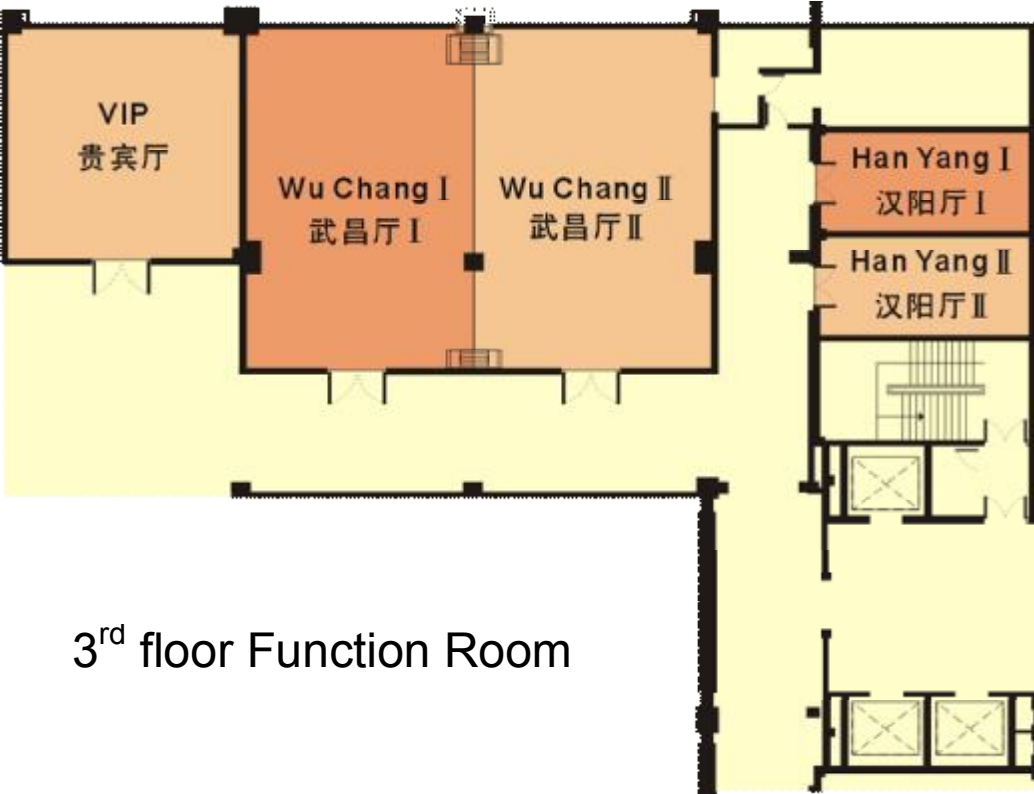

## MEETING FACILITIES

7 function rooms are equipped with full facilities, state of art technology, sophisticated audio visual equipment and other advanced facilities

Meeting rooms 会议室	Area (sq.m/平方米) 面积	Ceiling Height (m/平方米) 高度	Cocktail 酒会 =	Theatre 剧院式 ■	Banquet 宴会 ●	Classroom 教室 ■	"U" shape U型 U
Xin Hua Ballroom 新华宴会厅	410	4.5	260	350-400	260-280	150-200	50-70
Wu Chang I & II 武昌厅 I & II	176	3.5	100	120-150	100	100	50-70
Wu Chang I / 武昌厅 I	88	3.5	60	60	50	50	30
Wu Chang II / 武昌厅 II	88	3.5	60	60	50	50	30
VIP / 贵宾厅	68	3.5	40	60	30	40	25
Han Yang I / 汉阳厅 I	20	2.8	-	-	-	-	8
Han Yang II / 汉阳厅 II	23	2.8	-	-	-	-	10

**FLOOR PLAN**

3<sup>rd</sup> floor Function Room

5<sup>th</sup> floor Grand Ballroom